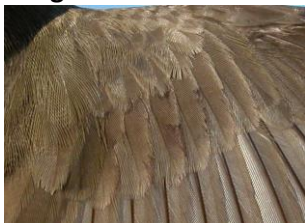

CURRUCA MOSQUITERA (Resumen)

Cabeza y color del iris

Ad Primavera (02-V)

Ad Otoño (31-VIII)

Juvenil (13-VIII)

Diseño del pecho

Ad Primavera (02-V)

Ad Otoño (31-VIII)

Juvenil (13-VIII)

Diseño de la cola

Ad Primavera (02-V)

Ad Otoño (31-VIII)

Juvenil (13-VIII)

Desgaste CMA en otoño

Adulto

Juvenil

Adulto (22-V)

Juvenil (22-VII)

Color de las patas en otoño

Plumas del ala

Ad otoño (31-VIII)

Juvenil otoño (13-VIII)