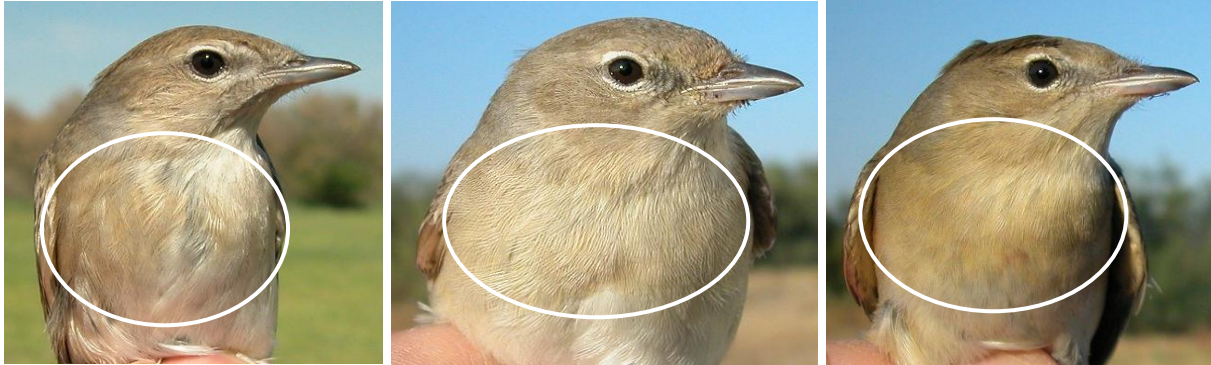

CURRUCA MOSQUITERA (Resumen)

Cabeza y color del iris

Ad Primavera (02-V)

Ad Otoño (31-VIII)

Juvenil (13-VIII)

Diseño del pecho

Ad Primavera (02-V)

Ad Otoño (31-VIII)

Juvenil (13-VIII)

Diseño de la cola

Ad Primavera (02-V)

Ad Otoño (31-VIII)

Juvenil (13-VIII)

Desgaste CMA en otoño

Adulto

Juvenil

Adulto (22-V)

Juvenil (22-VII)

Color de las patas en otoño

Plumas del ala

Ad otoño (31-VIII)

Juvenil otoño (13-VIII)