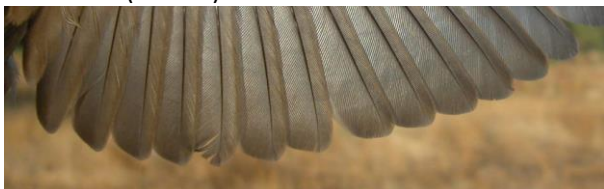

CURRUCA MOSQUITERA (Resumen)

Cabeza y color del iris

Ad Primavera (02-V)

Ad Otoño (31-VIII)

Juvenil (13-VIII)

Diseño del pecho

Ad Primavera (02-V)

Ad Otoño (31-VIII)

Adulto (22-V)

Juvenil (22-VII)

Color de las patas en otoño

Plumas del ala

Ad otoño (31-VIII)

Juvenil otoño (13-VIII)